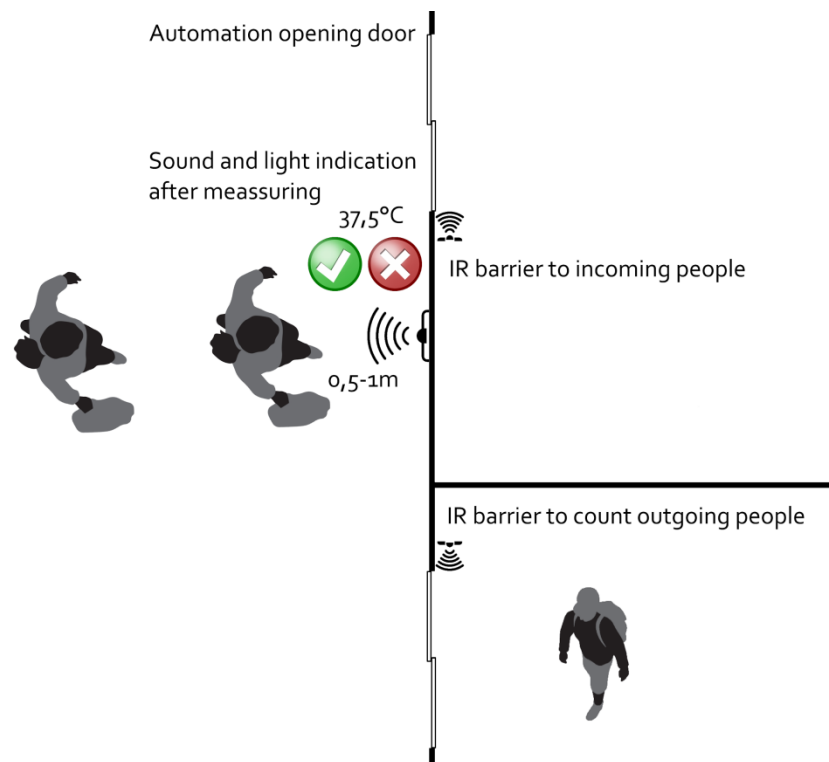

# Navláčil

Vhodné pro automatické měření u vstupu objektů s pohybem osob: **obchody, úřady, nemocnice, hotely firmy, ...**

Po automatickém změření možnost **zvukového a světelného vyhodnocení**

Signál pro **automatické otevření dveří**

**Základní cena pro 1 vstup (vchod):**

|                         |           |
|-------------------------|-----------|
| - centrální jednotka    | 15 950 Kč |
| - grid-eye sensor       | 3 300 Kč  |
| - světelná/zvuková sig. | 2 475 Kč  |

## Automatické měření

Možnost **monitoringu počtu lidí v objektu** a zamezení koncentracím velkého počtu lidí

**Plug&Play hotové řešení**, které stačí připojit do zásuvky 230V

Libovolná forma zobrazení stavu

Možnost **nápojení na dispečink pro rozsáhlé aplikace nebo sítě provozoven** a na existující systémy měření a regulace v objektu

Možno napojit **až 64 sensorů (míst měření)** v objektu na jednu centrální jednotku